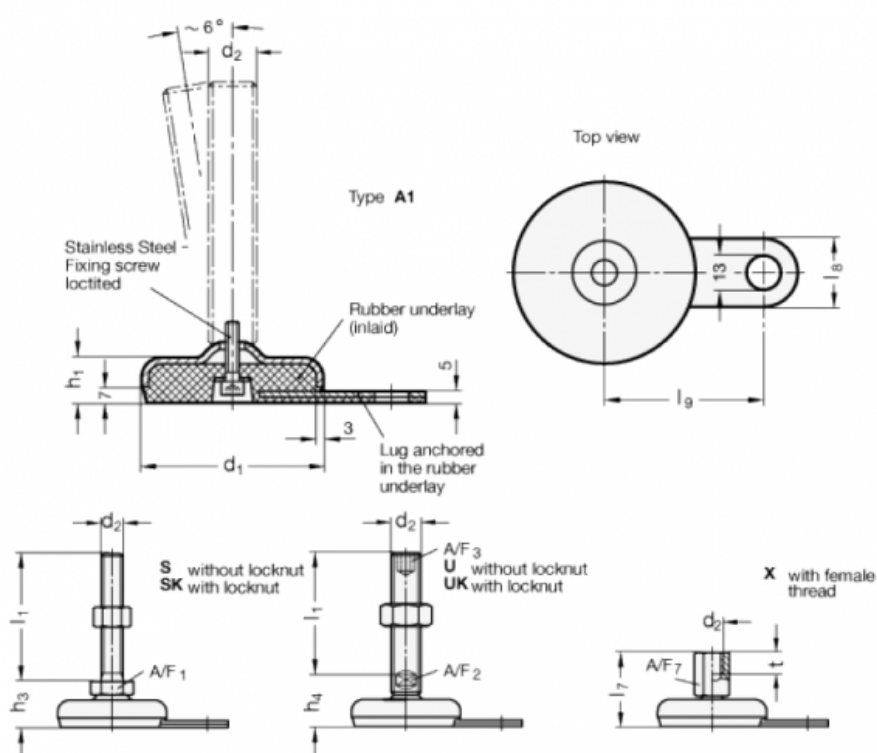

Varenummer: 2032100M12100A1S
 Beskrivelse: E+G Justerfod
 GN 32-100-M12-100-A1-S
 Note: S Uden møtrik, udvendig sekskant i bunden

Mål

A/F1	= 17
d1	= 100
d2	= M12
h1	= 21
h3	= 29
l1	= 100
l8	= 30
l9	= 80